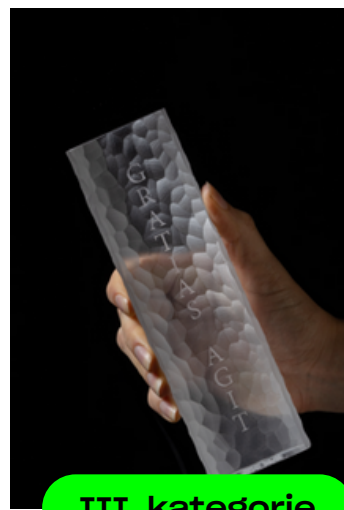

České designové sklo

VÝBĚR VARIANT

Různé tvary sklenic I. kategorie vyráběných v ČR. Úprava barvením, pískováním, apod. Konkrétní produkt a povrchovou úpravu vybereme na míru požadavkům klienta.

Ručně foukaná kolekce II. kategorie byla vyrobena v českých sklárnách za použití speciálního výrobního postupu, díky němuž je vnitřní reliéf každého kusu jedinečný III. kategorie je na přání klienta.

Vše je výroba na míru. Všechny jsou uvedené za objednávku 100 ks.

Produktová varianta	orientační cena
Různé tvary sklenic I. Kategorie	cca 320 Kč / ks
Skleněná kolekce DUNES II. Kategorie	cca 935 Kč / ks
Váza Long DUNES	cca 3 699 Kč / ks