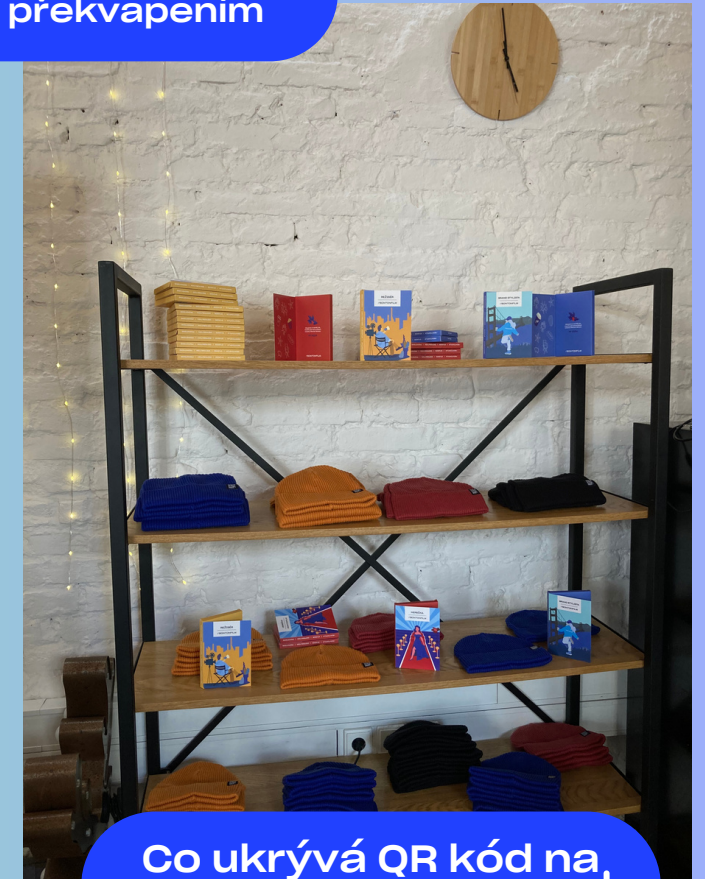

Zjistěte, o co jste přišli, nebo si připomeňte, co jste s námi zažili v katalogu, který jsme sestavili společně.

na eventu jsme představili

OBSAH KATALOGU

- lokální značky
- pop-up store a jeho využití na Vánoce
- sezónní produktové novinky
- vánoční balíčky bez starostí
- naš 360° servis

Co ukrývá QR kód na visačkách?

Digitální čepice a čokoládové PFko s QR kódy a překvapením

Co ukrývá QR kód na čepicích?

Co ukrývá QR kód na čokoládách?

představili jsme POP-UP STORE řešení

Jednoduchá online platforma vytvořená do 48 hodin
ideální pro rychlý sběr dat (výrobu firemního textilu)
nebo rozesílku vánočních dárků dle preference
zákazníka nebo zaměstnance.