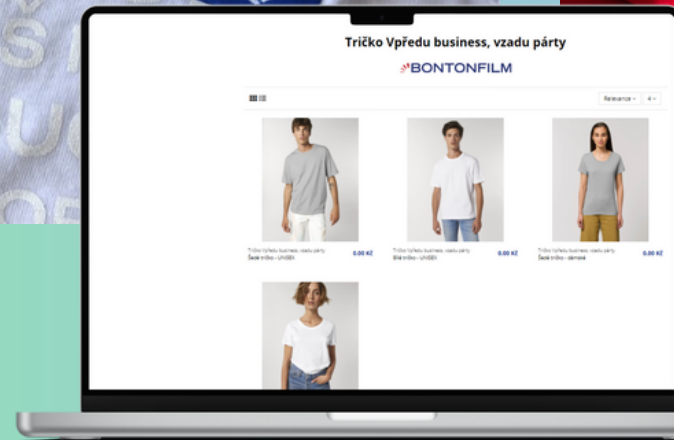

stanley
/STELLA

BONTONFILM